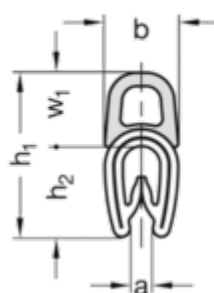

Varenummer: 202182145A50  
 Beskrivelse: E+G tætningsliste GN 2182-14,5-A-50

## Mål

Type A

a	= 1-2	Vægt i (g)	= 4100
b	= 6.5	w1	= 6.5
h1	= 14.5	w2 up to 50% deformation	= 5.25
h2	= 8		
l (Meter)	= 50		
r1	= 40		
r2	= 20		
r3	= 10		